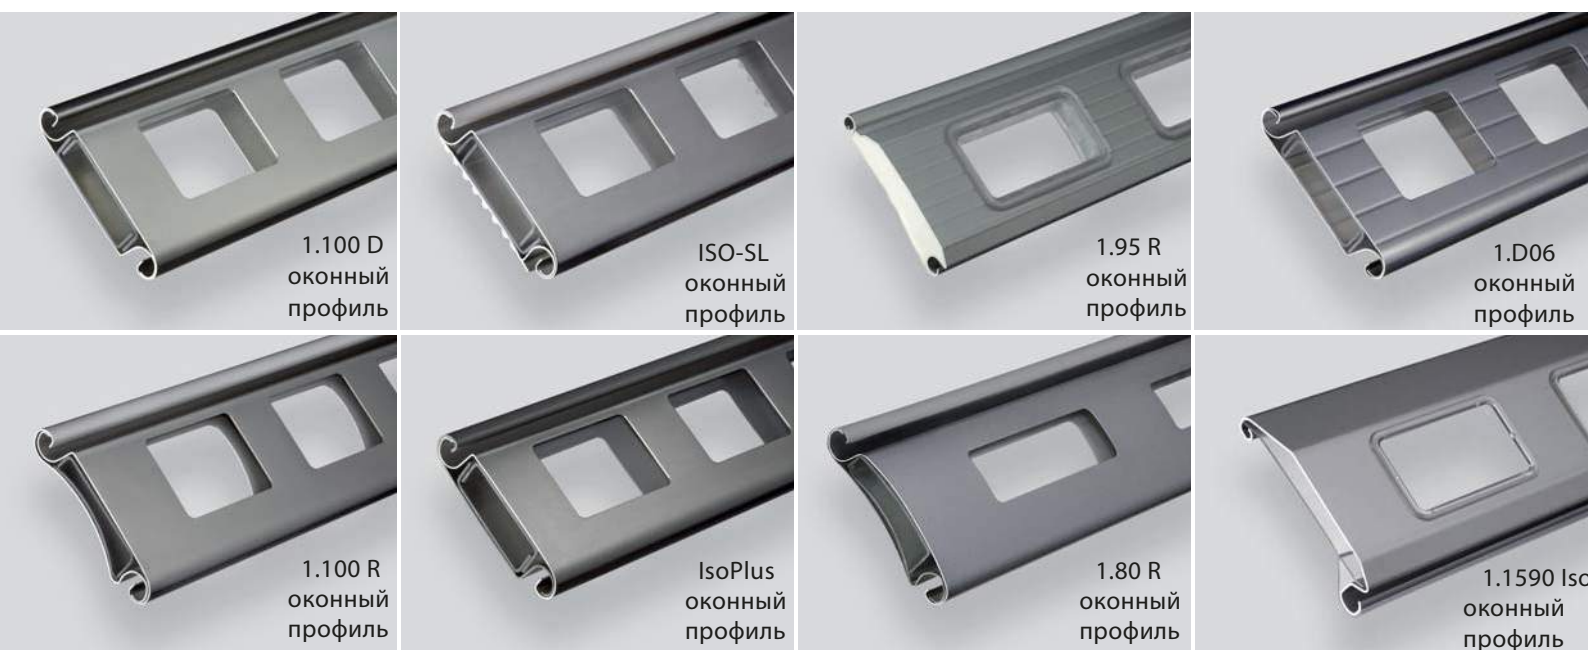

Двустенные оконные и вентиляционные профили

Двустенные оконные и вентиляционные профили

профиль	1.100 D	ISO-SL	1.95 R	1.D06	1.100 R	IsoPlus	1.80 R	1.1590 Iso
количество окон на м	8	8	6	8	8	8	6	6
размер окон [мм]	80 x 55	80 x 55	100 x 55	80 x 55	80 x 55	80 x 55	100 x 30	100 x 55
коэф-т прозрачности на м ²	35%	35 %	35 %	35 %	35 %	35 %	22 %	30 %

вентиляционная решетка

вентиляционные желоба

профиль	1.95 R
кол. вентил-х решеток на м	6
размер решеток [мм]	100 x 55
воздушный коридор на м ²	5%

вентиляционные желоба	
количество желобов на м	4
воздушный коридор на м	40 см ²